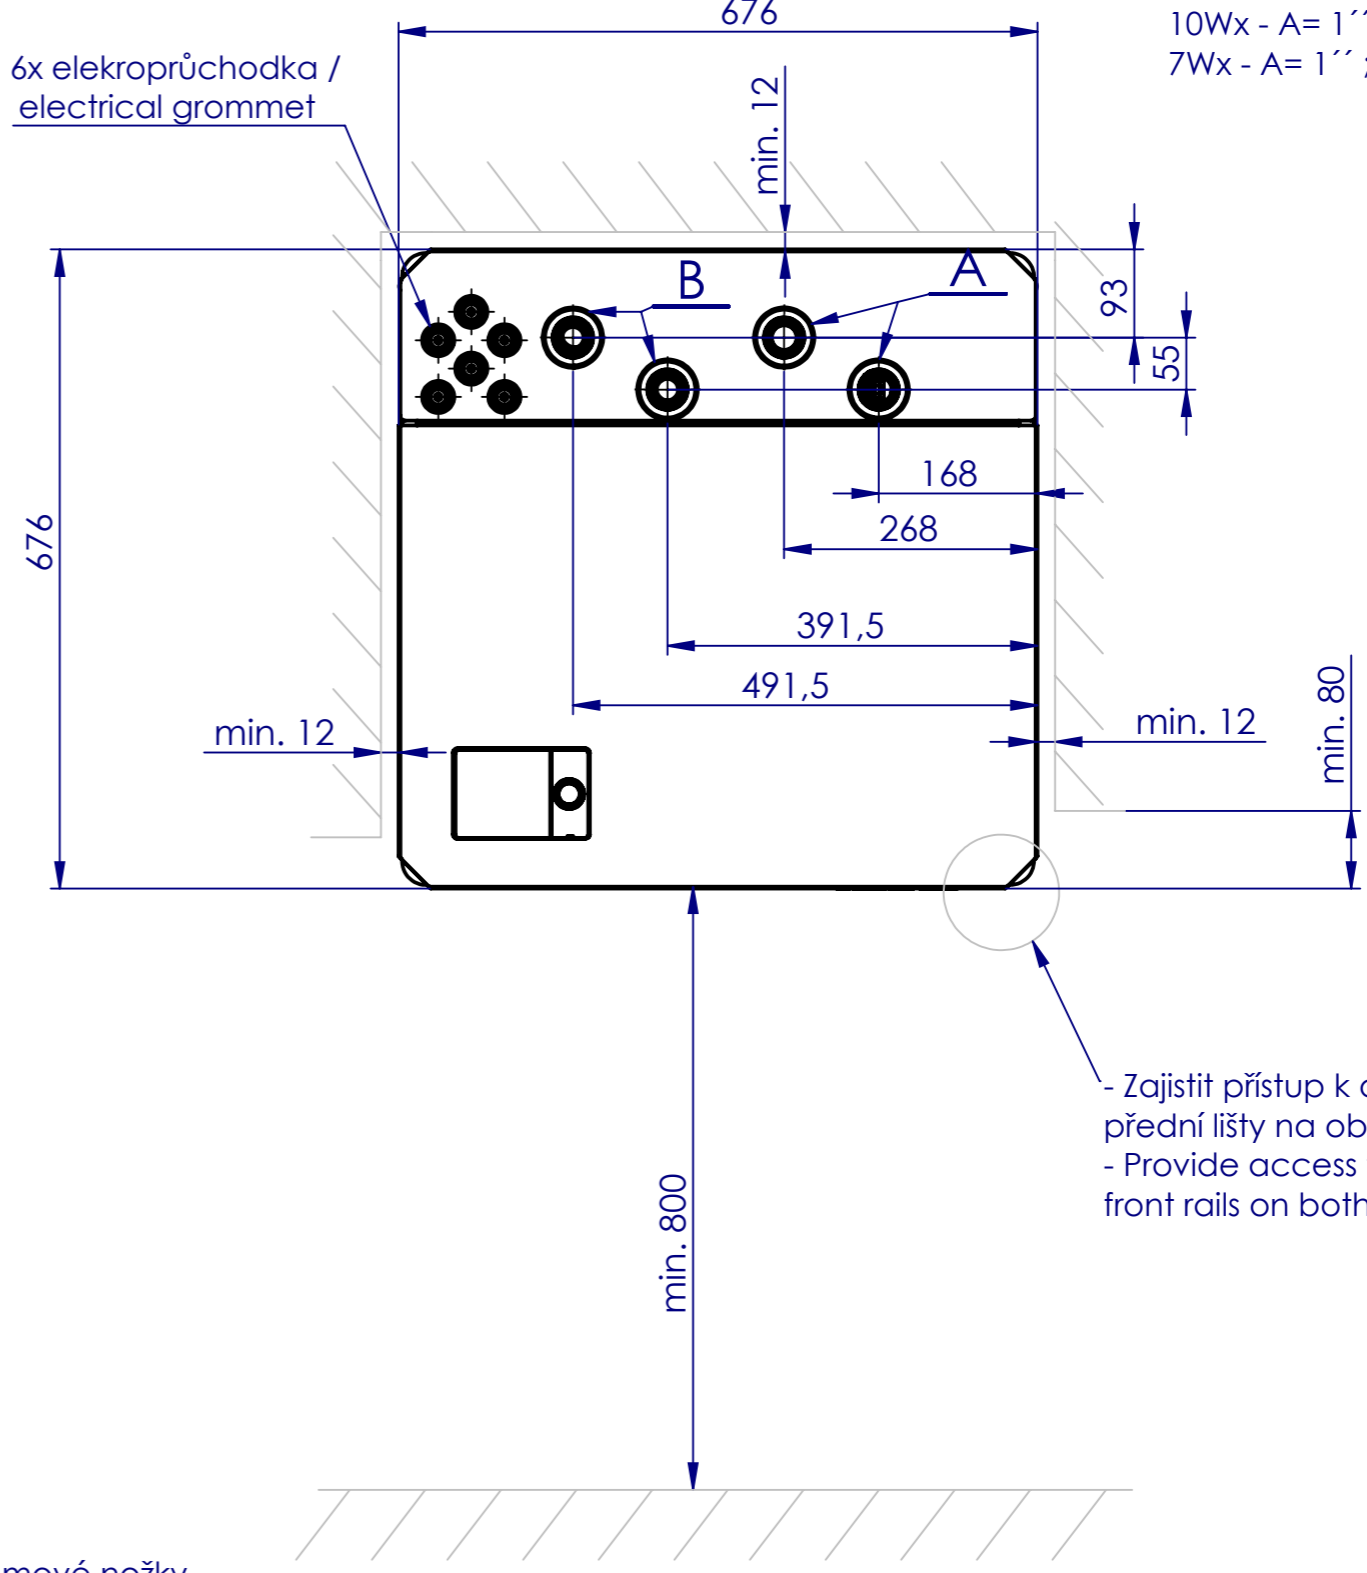

solanka brine
solanka brine
voda water
voda water

min. 200

1145
1116

1110

Volitelné: 4x gumové nožky
Optional: 4x rubber feet

6x elektroprůchodka /
electrical grommet

Připojení/connections:
15Wx - A= 5/4'' ; C= 5/4''
10Wx - A= 1'' ; C= 5/4''
7Wx - A= 1'' ; C= 5/4''

676

min. 12

min. 800

- Zajistit přístup k odmontování
přední lišty na obou stranách
- Provide access for dismantling
front rails on both sides

Hmotnost / Weight
15Wx - xxx kg
10Wx - xxx kg
7Wx - xxx kg

Index				Změna				Datum				Kreslil				Název výkresu: Rozměrový výkres Wx 2024 Dimensional drawing Wx 2024			
hotjet				Materiál / Polotovár / Norma:				Tloušťka: mm				Číslo výkresu / Kód: HJWX_2024				Revize: A			
Všeobecná tolerance: ISO 2768v				Hmotnost: 111.61 kg				Měřítko: 1:20				List: 1/1				Formát: A3			